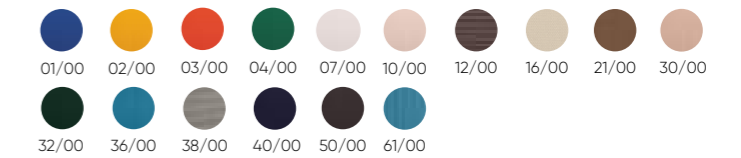

Tejido · Fabric