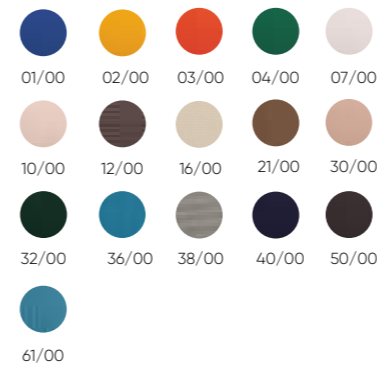

Tejidos · Fabric

Básicos · Basics