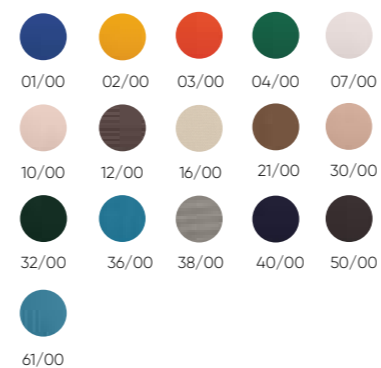

Tejidos · Fabric

Básicos · Basics