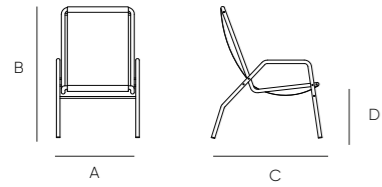

Marina S

A 57 cm
B 94 cm
C 77 cm
D 38 cm

Estructura · Frame

Embalaje en palet Packed by pallets	Unidades Units	Medidas Measures	Peso Kg Weight	Volumen m³ Volume
Marina s	10 u.	70x105x210 cm	48 kg	1,54 m³

Capacidad de carga Loading Capacity	Mega Trailer	Cont. 20'	Cont. 40'	Cont. 40 High Cube
marina s	380 u.	150 u.	330 u.	330 u.