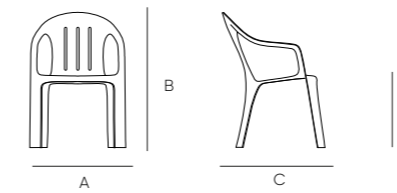

Selva

A 55 cm
B 77 cm
C 60 cm
D 43 cm