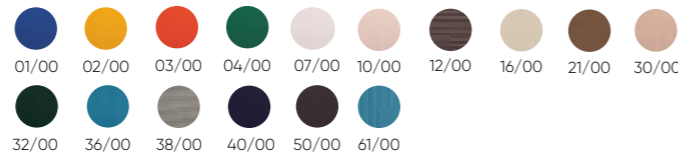

Tejido balliu · Balliu fabric

01/00 02/00 03/00 04/00 07/00 10/00 12/00 16/00 21/00 30/00 32/00 36/00 38/00 40/00 50/00 61/00

Tejido acrílico · Acrylic fabric

96/0 96/07 96/08 96/28 96/30 96/42