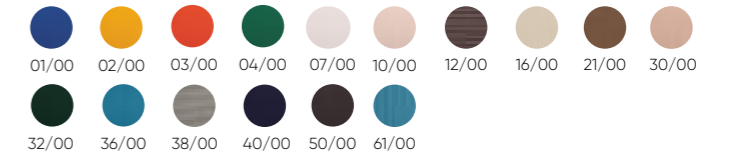

Estructura · Frame

Carmen T solo tabillas · Carmen T only slats

Tejido · Fabric

Olimpia

A 67,5 cm
B 96 cm
C 192 cm
D 36 cm

Estructura · Frame

| Embalaje en caja Packed by box | Unidades Units | Medidas Measures | Peso Kg Weight | Volumen m ³ Volume |
|-----------------------------------|-------------------|---------------------|-------------------|----------------------------------|
| Olimpia | 2 u. | 200x69,5x42 cm | 27,9 kg | 0,58 m ³ |
| Ruedas · Wheels | 2 u. | 13,5x10,5x13,4 cm | | |