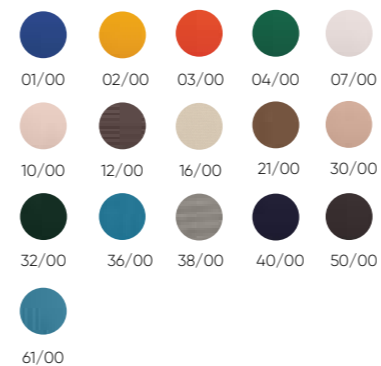

Tejidos · Fabric

Básicos · Basics