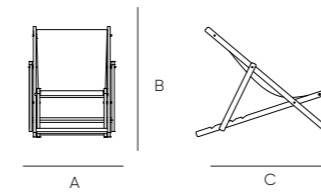

Bristol

A 59 cm
B 105 cm
C 103 cm

Estructura · Frame

Embalaje en caja Packed by box	Unidades Units	Medidas Measures	Peso Kg Weight	Volumen m³ Volume
Bristol	2 u.	135x64x15 cm	13,3 kg	0,13 m³

Capacidad de carga Loading Capacity	Mega Trailer	Cont. 20'	Cont. 40'	Cont. 40 High Cube
Bristol	-	228 u.	376 u.	640 u.