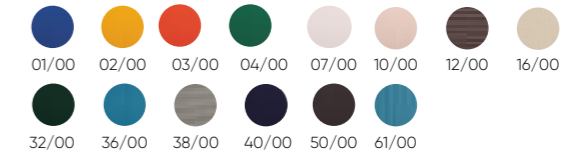

Tejido balliu · Balliu fabric

Tejido acrílico · Acrylic fabric

Weguard