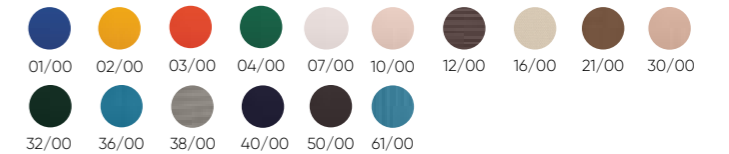

Estructura · Frame

Carmen T solo tabillas · Carmen T only slats

Tejido · Fabric