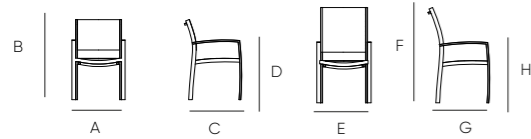

Etna silla · chair