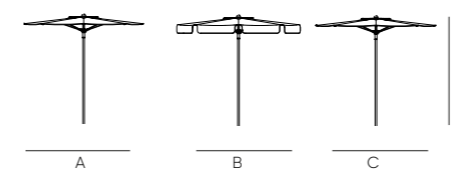

Ocean

A 200 cm
B 200 cm
C 250 cm
D 225 cm

Estructura · Frame

Acero inoxidable
Stainless steel

Embalaje en box Packed by box	Unidades Units	Medidas Measures	Peso Kg Weight	Volumen m³ Volume
acrílica · acrylic Ø 200 cm	1 u.	234x27x27 cm	5,5 kg	0,17 m³
acrílica · acrylic Ø 200 cm	3 u.	234x27x27 cm	18,5 kg	0,17 m³
balliu Ø 200 cm	1 u.	234x27x27 cm	9,2 kg	0,17 m³
balliu Ø 200 cm	3 u.	234x27x27 cm	27,6 kg	0,17 m³
acrílica · acrylic Ø 250 cm	1 u.	234x27x27 cm	6,1 kg	0,17 m³
acrílica · acrylic Ø 250 cm	3 u.	234x27x27 cm	20,3 kg	0,17 m³