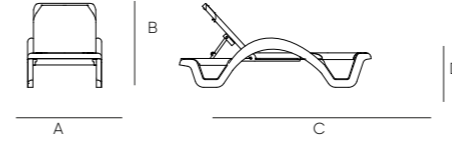

Estructura · Frame

Solo tabillas · Only slats

Carmen

A 75 cm
B 95 cm
C 198 cm
D 37 cm

| Embalaje palet Packed by pallet | Unidades Units | Medidas Measures | Peso Kg Weight | Volumen m ³ Volume |
|------------------------------------|-------------------|---------------------|-------------------|----------------------------------|
| Carmen | 14 u. | 200x78x178 cm | 229 | 2,78 m ³ |
| Carmen t | 14 u. | 200x78x178 cm | 312 kg | 2,78 m ³ |