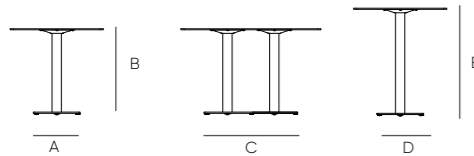

Estructura · Frame

Tablero hpl · Hpl tabletop

Tablero werzalit · Werzalit tabletop

Capri mesa · table

A 40 cm C 70 cm E 110 cm
B 75 cm D 40 cm

| Medidas Measures | Largo cm Length cm | Ancho cm Width cm | Alto cm High cm |
|----------------------|-----------------------|----------------------|--------------------|
| Capri simple | 70 | 70 | 75 |
| Capri simple | 80 | 80 | 75 |
| Capri doble · Double | 120 | 80 | 75 |
| Capri alta · High | 60 | 60 | 110 |
| Capri alta · High | 70 | 70 | 110 |

Estructura · Frame

Tablero hpl · hpl tabletop

Tablero werzalit · Werzalit tabletop

Olimpia set

A 184 cm
B 73 cm
C 62 cm
D 44 cm

A 126 cm
B 73 cm
C 62 cm
D 44 cm

A 68 cm
B 73 cm
C 62 cm
D 44 cm

Estructura · Frame