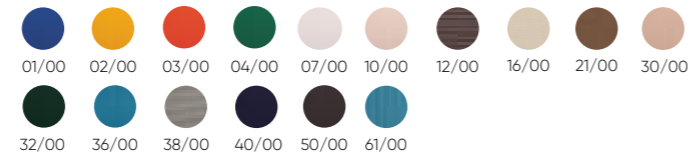

Tejido · Fabric