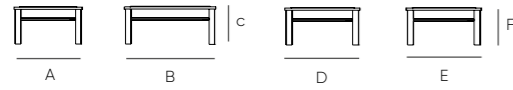

Olimpia corner/central

Central
A 54 cm
B 74 cm
C 34 cm

Corner
D 54 cm
E 54 cm
F 34 cm