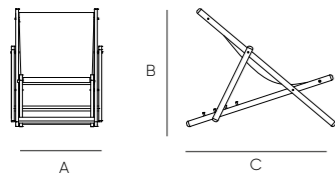

Cannes

A 62 cm
B 105 cm
C 103 cm

Estructura · Frame

Embalaje en caja Packed by box	Unidades Units	Medidas Measures	Peso Kg Weight	Volumen m³ Volume
Cannes	2 u.	135x64x15 cm	15 kg	0,13 m³

Capacidad de carga Loading Capacity	Mega Trailer	Cont. 20'	Cont. 40'	Cont. 40 High Cube
Cannes	1500 u.	538 u.	1088 u.	1320 u.