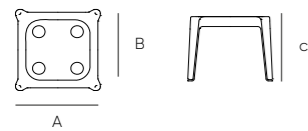

Mini mesa · table