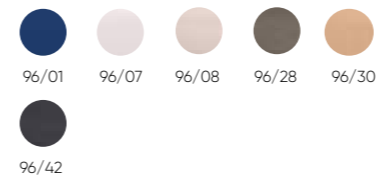

Acabados · Finishes

Estructura · Frame

Acero inoxidable · Stainless steel

Tejidos · Fabric

Básicos · Basics

Acrílicos · Acrylics

*El parasol Ocean de 250 cm solo está disponible en tejido acrílico.
*The Ocean 250 cm sun umbrella is only available in acrylic fabric.