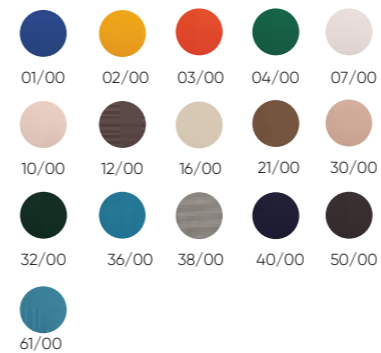

Acabados · Finishes

Estructura · Frame

Acero inoxidable · Stainless steel

Tejidos · Fabric

Básicos · Basics

Acrílicos · Acrylics

*El parasol Ocean de 250 cm solo está disponible en tejido acrílico.
*The Ocean 250 cm sun umbrella is only available in acrylic fabric.