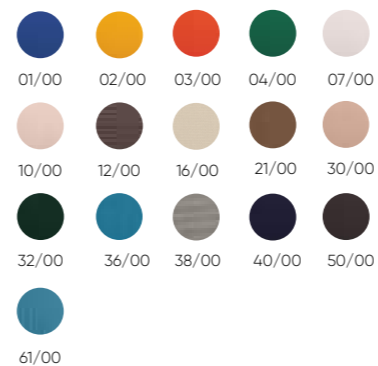

Tejidos · Fabric

Básicos · Basics