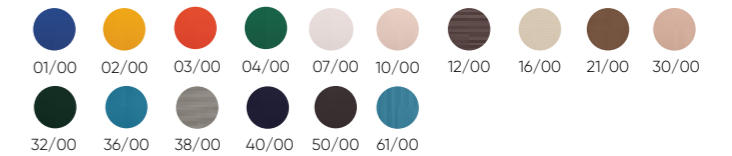

Tejido · Fabric