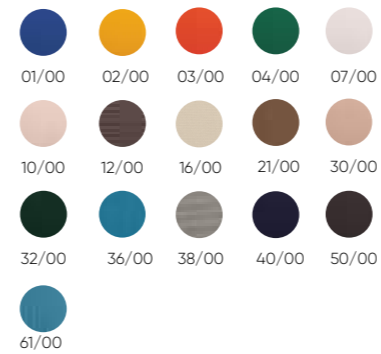

Acabados · Finishes

Estructura · Frame

Acero inoxidable · Stainless steel

Tejidos · Fabric

Básicos · Basics

Acrílicos · Acrylics

Ocean

Parasol compuesto por un chasis de acero inoxidable. Mástil central fijo y 8 varillas de fibra de vidrio de 9mm de grosor. Disponible en dos versiones de tejido: acrílico y la exclusiva tela Balliu. Se presenta con un diámetro de 200 cm y 250 cm. Tejido sustituible. No incluye la base.