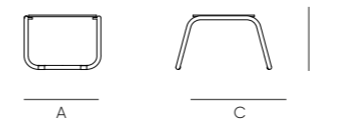

Diana mesa · table

A 47,5 cm
B 58 cm
C 35,5 cm

Estructura · frame

Embalaje sin palet Packed without pallet	Unidades Units	Medidas Measures	Peso Kg Weight	Volumen m³ Volume
Diana	12 u.	60x49,5x190 cm	44,7 kg	0,56 m³

Capacidad de carga Loading Capacity	Mega Trailer	Cont. 20'	Cont. 40'	Cont. 40 High Cube
Diana	1836 u.	540 u.	1200 u.	1360 u.