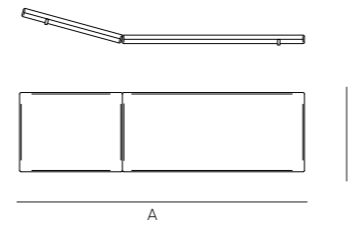

Colchoneta · Mattress

A 193 cm
B 56 cm

Embalaje Packed	Grosor Thickness	Largo Lenght	Ancho Widht
Balliu	6 cm	193 cm	56 cm
Acrílica · Acrylic	6 cm	193 cm	56 cm