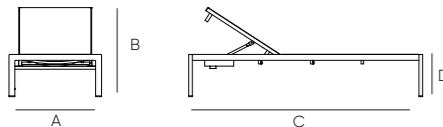

Olimpia

A 67,5 cm
B 96 cm
C 192 cm
D 36 cm

Estructura · Frame

Embalaje en caja Packed by box	Unidades Units	Medidas Measures	Peso Kg Weight	Volumen m³ Volume
Olimpia	2 u.	200x69,5x42 cm	27,9 kg	0,58 m³
Ruedas · Wheels	2 u.	13,5x10,5x13,4 cm		

Capacidad de carga Loading Capacity	Mega Trailer	Cont. 20'	Cont. 40'	Cont. 40 High Cube
Olimpia	228 u.	80 u.	170 u.	204 u.

Tejido · Fabric

Etna

A 75 cm
B 95 cm
C 198 cm
D 37 cm

Estructura · Frame

Embalaje Packed by pallets	Unidades Units	Medidas Measures	Peso Kg Weight	Volumen m³ Volume
Caja · Box	2 u.	203x79x39 cm	27,8 kg	0,62 m³
Palet · Pallet	14 u.	200x74x185 cm	188 kg	2,73 m³

Capacidad de carga Loading Capacity	Mega Trailer	Cont. 20'	Cont. 40'	Cont. 40 High Cube
Etna	330 u.	160 u.	330 u.	330 u.

Tejido · Fabric

Olimpia S

A 78,5 cm
B 96 cm
C 192 cm
D 36 cm

Estructura · Frame

Embalaje en caja Packed by box	Unidades Units	Medidas Measures	Peso Kg Weight	Volumen m³ Volume
Olimpia s	2 u.	203,5x78,5x39 cm	30,6 kg	0,58 m³
Ruedas · wheels	2 u.	13,5x10,5x13,4 cm		

Capacidad de carga Loading Capacity	Mega Trailer	Cont. 20'	Cont. 40'	Cont. 40 High Cube
Olimpia S	266 u.	84 u.	180 u.	210 u.

Tejido · Fabric

Marina

A 68 cm
B 82 cm
C 194 cm
D 36 cm

Estructura · Frame

Embalaje en palet Packed by pallets	Unidades Units	Medidas Measures	Peso Kg Weight	Volumen m³ Volume
Marina	14 u.	195x71x173 cm	159 kg	2,39 m³

Capacidad de carga Loading Capacity	Mega Trailer	Cont. 20'	Cont. 40'	Cont. 40 High Cube
Marina	520 u.	160 u.	330 u.	440 u.

Tejido · Fabric