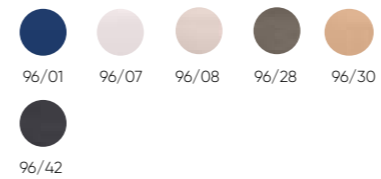

Acabados · Finishes

Estructura · Frame

Acero inoxidable · Stainless steel

Tejidos · Fabric

Básicos · Basics

Acrílicos · Acrylics

Ocean

Parasol compuesto por un chasis de acero inoxidable. Mástil central fijo y 8 varillas de fibra de vidrio de 9mm de grosor. Disponible en dos versiones de tejido: acrílico y la exclusiva tela Balliu. Se presenta con un diámetro de 200 cm y 250 cm. Tejido sustituible. No incluye la base.