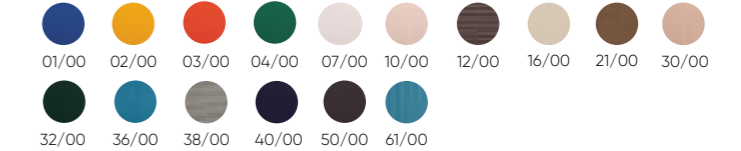

Tejido · Fabric