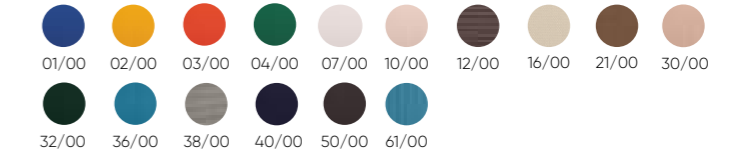

Tejido · Fabric