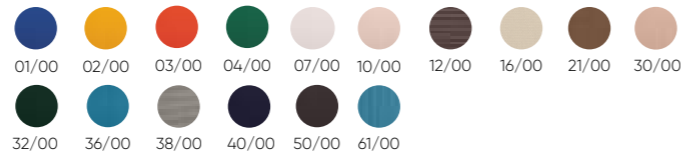

Tejido · Fabric