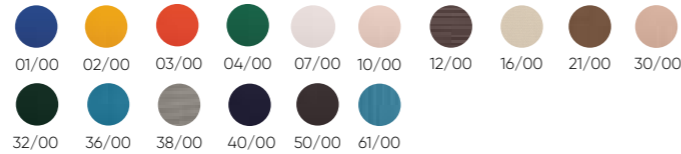

Estructura · Frame

Tejido · Fabric