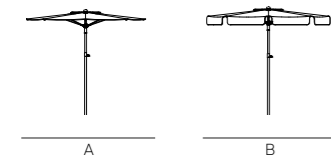

Pamela

A 200 cm
B 200 cm

Estructura · Frame

Acero inoxidable
Stainless steel

Embalaje en caja Packed by box	Unidades Units	Medidas Measures	Peso Kg Weight	Volumen m³ Volume
Tela acrílica · Acrylic fabric	1 u.	156,5x26x26 cm	6,4 kg	0,1 m³
Tela acrílica · Acrylic fabric	3 u.	156,5x26x26 cm	19,2 kg	0,1 m³
Tela Balliu · Balliu fabric	1 u.	156,5x26x26 cm	8,2 kg	0,1 m³
Tela Balliu · Balliu fabric	3 u.	156,5x26x26 cm	24,6 kg	0,1 m³