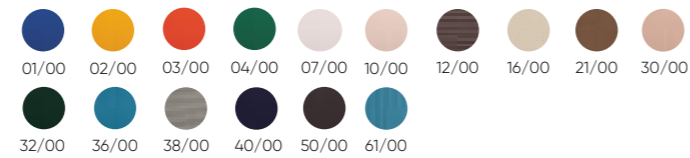

Tejido · Fabric