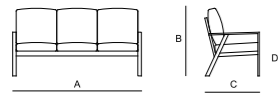

Etna set

A 184 cm
B 96 cm
C 77 cm
D 42 cm