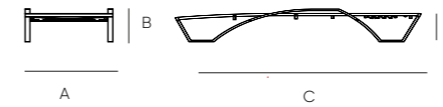

Olimpia

A 67,5 cm
B 96 cm
C 192 cm
D 36 cm

Estructura · Frame

Embalaje en caja Packed by box	Unidades Units	Medidas Measures	Peso Kg Weight	Volumen m³ Volume
Olimpia	2 u.	200x69,5x42 cm	27,9 kg	0,58 m³
Ruedas · Wheels	2 u.	13,5x10,5x13,4 cm		

Capacidad de carga Loading Capacity	Mega Trailer	Cont. 20'	Cont. 40'	Cont. 40 High Cube
Olimpia	228 u.	80 u.	170 u.	204 u.

Tejido · Fabric

Etna

A 75 cm
B 95 cm
C 198 cm
D 37 cm

Estructura · Frame

Embalaje Packed by pallets	Unidades Units	Medidas Measures	Peso Kg Weight	Volumen m³ Volume
Caja · Box	2 u.	203x79x39 cm	27,8 kg	0,62 m³
Palet · Pallet	14 u.	200x74x185 cm	188 kg	2,73 m³

Capacidad de carga Loading Capacity	Mega Trailer	Cont. 20'	Cont. 40'	Cont. 40 High Cube
Etna	330 u.	160 u.	330 u.	330 u.

Tejido · Fabric

Olimpia S

A 78,5 cm
B 96 cm
C 192 cm
D 36 cm

Estructura · Frame

Embalaje en caja Packed by box	Unidades Units	Medidas Measures	Peso Kg Weight	Volumen m³ Volume
Olimpia s	2 u.	203,5x78,5x39 cm	30,6 kg	0,58 m³
Ruedas · wheels	2 u.	13,5x10,5x13,4 cm		

Capacidad de carga Loading Capacity	Mega Trailer	Cont. 20'	Cont. 40'	Cont. 40 High Cube
Olimpia S	266 u.	84 u.	180 u.	210 u.

Tejido · Fabric

Marina

A 68 cm
B 82 cm
C 194 cm
D 36 cm

Estructura · Frame

Embalaje en palet Packed by pallets	Unidades Units	Medidas Measures	Peso Kg Weight	Volumen m³ Volume
Marina	14 u.	195x71x173 cm	159 kg	2,39 m³

Capacidad de carga Loading Capacity	Mega Trailer	Cont. 20'	Cont. 40'	Cont. 40 High Cube
Marina	520 u.	160 u.	330 u.	440 u.

Tejido · Fabric