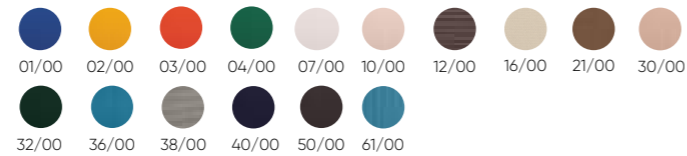

Tejido · Fabric