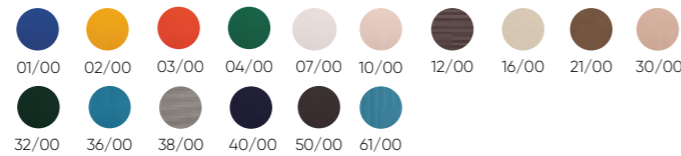

Tejido · Fabric