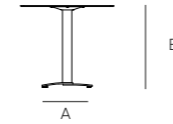

Sofia mesa · table