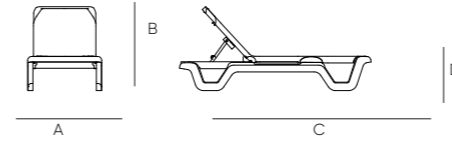

Eva pro

A 73 cm
B 88 cm
C 198 cm
D 37 cm

Embalaje Packed by	Unidades Units	Medidas Measures	Peso Kg Weight	Volumen m³ Volume
Caja · box	2 u.	201x78,5x63 cm	35,8 kg	1,00 m³
Palet · Pallet	14 u.	200x78x153 cm	158 kg	2,38 m³

Capacidad de carga Loading Capacity	Mega Trailer	Cont. 20'	Cont. 40'	Cont. 40 High Cube
Eva pro	520 u.	160 u.	330 u.	400 u.

Estructura · Frame

Tejido · Fabric

Lola

A 75 cm
B 95 cm
C 198 cm
D 37 cm

Embalaje palet Packed by pallet	Unidades Units	Medidas Measures	Peso Kg Weight	Volumen m³ Volume
Lola	14 u.	200x78x178 cm	229,1	2,78 m³
Lola t	14 u.	200x78x188 cm	312 kg	2,78 m³

Capacidad de carga Loading Capacity	Mega Trailer	Cont. 20'	Cont. 40'	Cont. 40 High Cube
Lola/lola t	520 u.	160 u.	330 u.	400 u.

Estructura · Frame

Carmen T solo tabillas · Carmen T only slats

Tejido · Fabric

Eva pro t

A 73 cm
B 88 cm
C 198 cm
D 37 cm

Embalaje Packed by	Unidades Units	Medidas Measures	Peso Kg Weight	Volumen m³ Volume
Caja · box	2 u.	201x78,5x63 cm	33,8 kg	1,00 m³
Palet · Pallet	14 u.	200x78x153 cm	176 kg	2,38 m³

Capacidad de carga Loading Capacity	Mega Trailer	Cont. 20'	Cont. 40'	Cont. 40 High Cube
Eva pro t	520 u.	160 u.	330 u.	400 u.

Estructura · Frame

Solo tabillas · Only slats

Carmen

A 75 cm
B 95 cm
C 198 cm
D 37 cm

Embalaje palet Packed by pallet	Unidades Units	Medidas Measures	Peso Kg Weight	Volumen m³ Volume
Carmen	14 u.	200x78x178 cm	229	2,78 m³
Carmen t	14 u.	200x78x178 cm	312 kg	2,78 m³

Capacidad de carga Loading Capacity	Mega Trailer	Cont. 20'	Cont. 40'	Cont. 40 High Cube
Carmen t	520 u.	160 u.	330 u.	360 u.

Estructura · Frame

Carmen T solo tabillas · Carmen T only slats

Tejido · Fabric