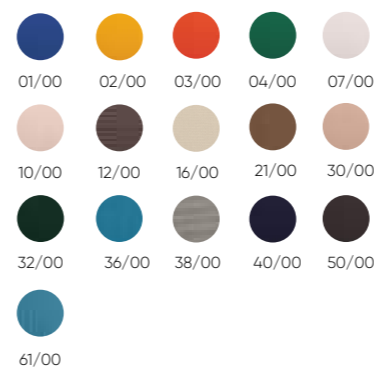

Tejidos · Fabric

Básicos · Basics