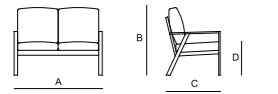

A 126 cm
B 96 cm
C 77 cm
D 42 cm