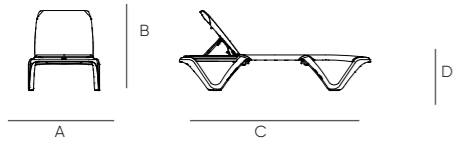

Estructura · Frame

Carmen T solo tabillas · Carmen T only slats

Tejido · Fabric

Eva pro t

A 73 cm
B 88 cm
C 198 cm
D 37 cm

| Embalaje Packed by | Unidades Units | Medidas Measures | Peso Kg Weight | Volumen m ³ Volume |
|-----------------------|-------------------|---------------------|-------------------|----------------------------------|
| Caja · box | 2 u. | 201x78,5x63 cm | 33,8 kg | 1,00 m ³ |
| Palet · Pallet | 14 u. | 200x78x153 cm | 176 kg | 2,38 m ³ |