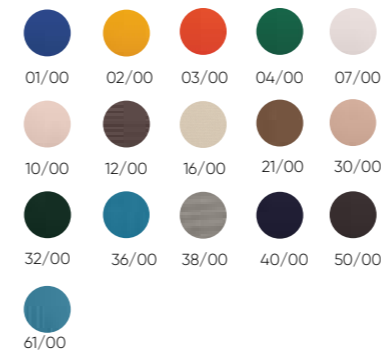

Acabados • Finishes

Tejidos • Fabric

Básicos • Basics