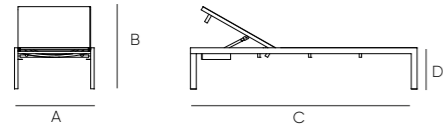

Estructura · Frame

Carmen T solo tabillas · Carmen T only slats

Tejido · Fabric

Olimpia

A 67,5 cm
B 96 cm
C 192 cm
D 36 cm

Estructura · Frame

| Embalaje en caja Packed by box | Unidades Units | Medidas Measures | Peso Kg Weight | Volumen m ³ Volume |
|-----------------------------------|-------------------|---------------------|-------------------|----------------------------------|
| Olimpia | 2 u. | 200x69,5x42 cm | 27,9 kg | 0,58 m ³ |
| Ruedas · Wheels | 2 u. | 13,5x10,5x13,4 cm | | |