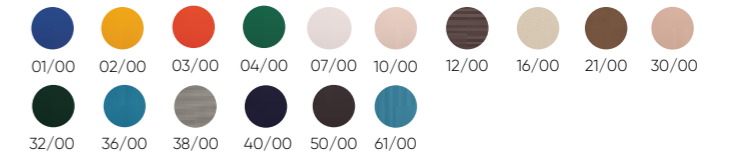

Tejido · Fabric